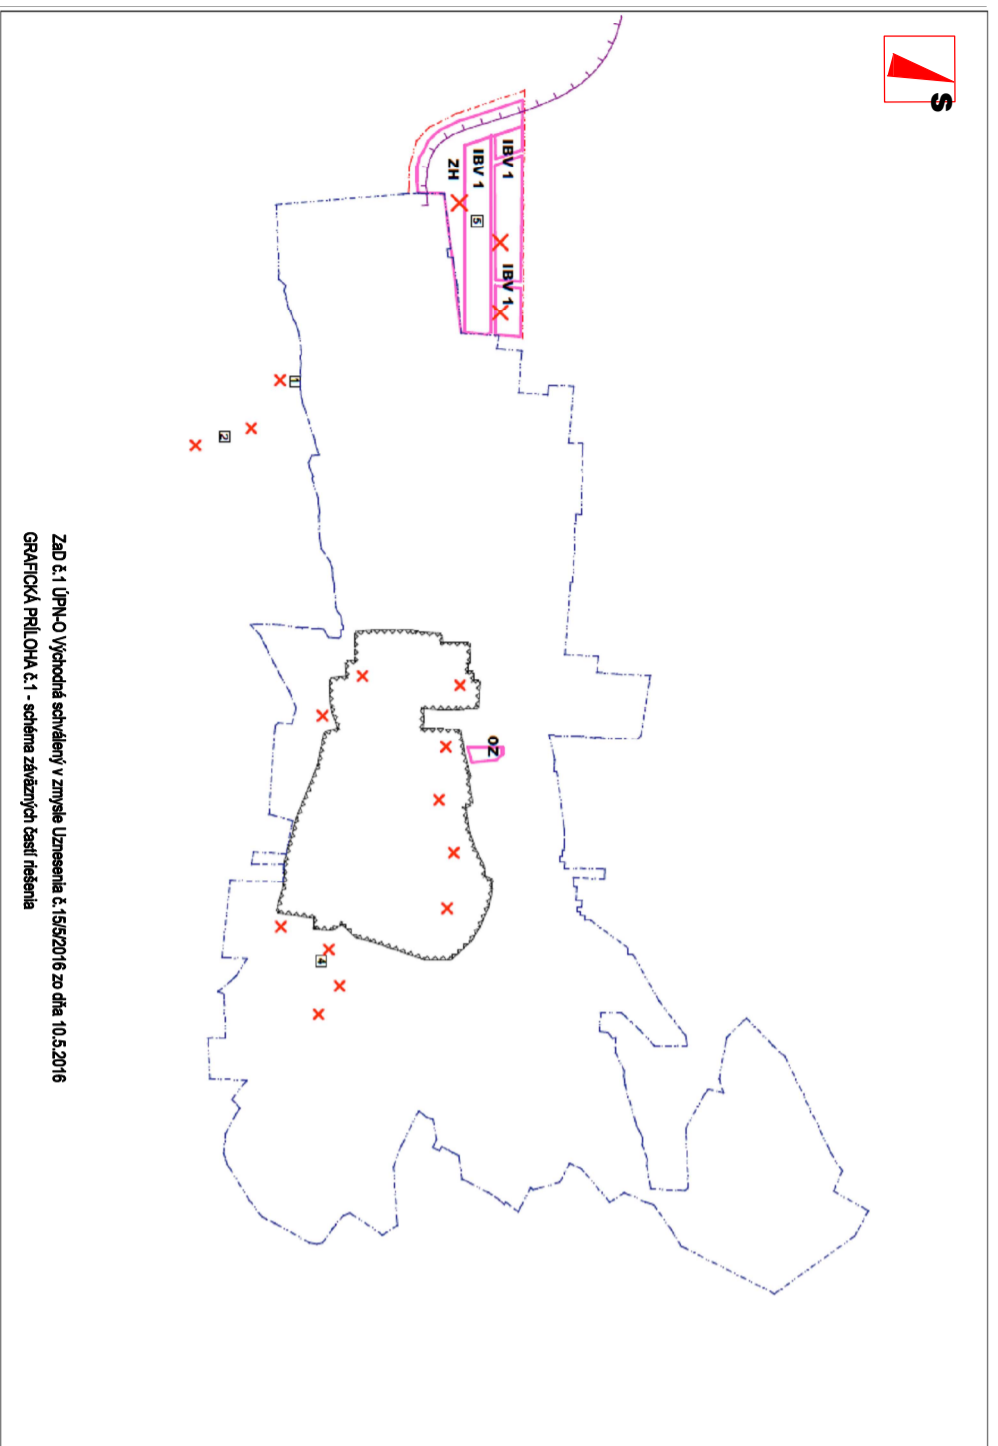

ÚPN-O Východná schválený v zmysle Uznesenia č.34/2009 zo dňa 8.7.2009
 GRAFICKÁ PRÍLOHA č.1 - schéma záväzných častí riešenia

ZAD č.1 ÚPN-O Východná schválený v zmysle Uznesenia č.15/5/2016 zo dňa 10.5.2016
 GRAFICKÁ PRÍLOHA č.1 - schéma záväzných častí riešenia

GRAFICKÁ PRÍLOHA č.1 - schéma záväzných častí riešenia